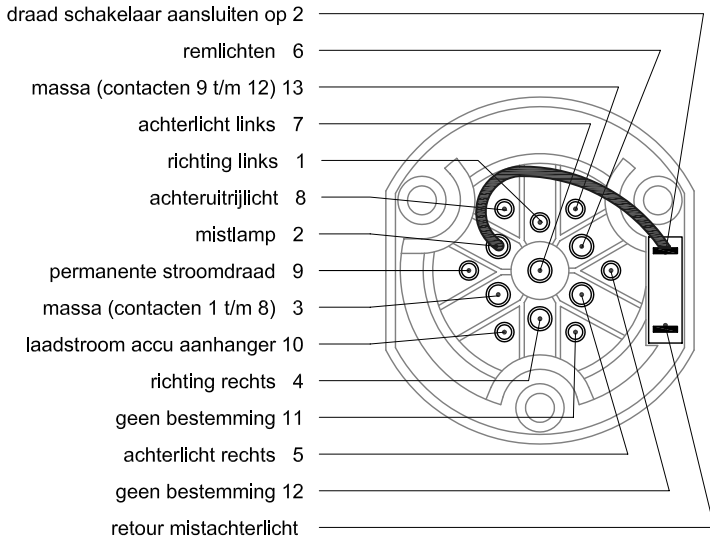

HELLA 7-polig

montagezijde

voorzijde

Stekerpenn Stekerbuis

voorzijde

montagezijde

HELLA 13 polig

stelsysteem West

montagezijde

voorkant

Stekerven

Stekerbus

voorkant

montagezijde

stelsysteem Multicon Feder 13k