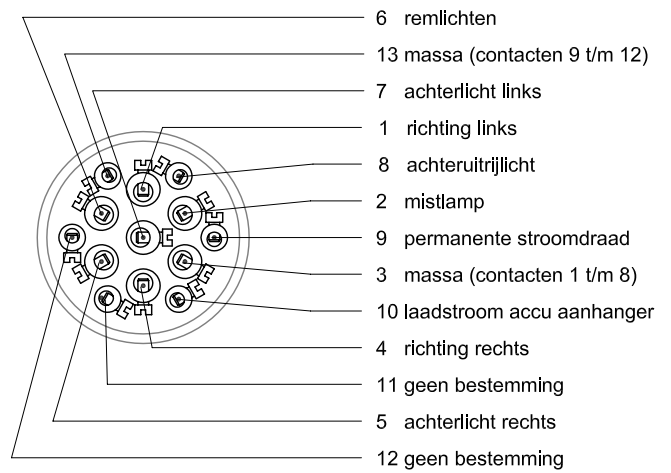

HELLA 7-polig

montagezijde

voorzijde

Stekerpenn Stekerbuis

voorzijde

montagezijde

HELLA 13 polig

stelsysteem West

montagezijde

voorkant

Stekerven

Stekerbus

voorkant

montagezijde

stelsysteem Multicon Feder 13k