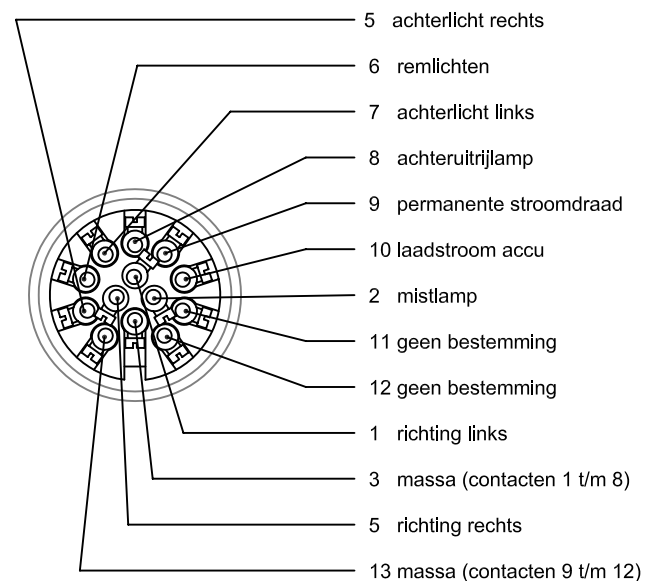

HELLA 7-polig

montagezijde

voorzijde

Stekerpenn Stekerbuis

voorzijde

montagezijde

HELLA 13 polig

stelsysteem West

montagezijde

voorkant

Stekerven

Stekerbus

voorkant

montagezijde

stelsysteem Multicon Feder 13k