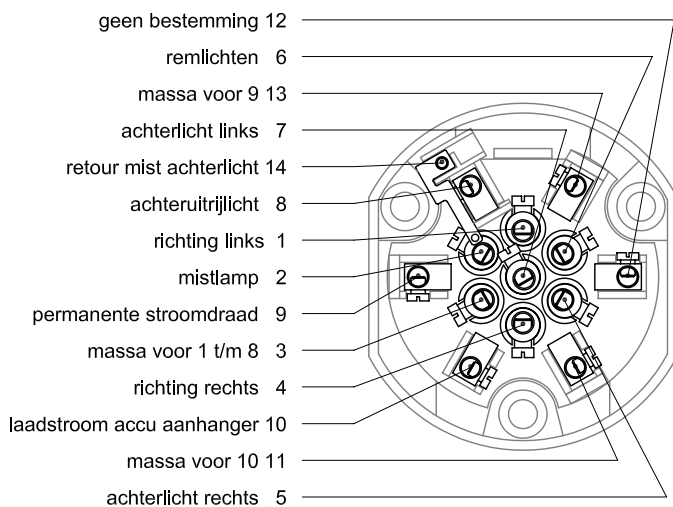

HELLA 7-polig

montagezijde

voorzijde

Stekerpenn Stekerbuis

voorzijde

montagezijde

HELLA 13 polig

stelsysteem West

montagezijde

voorkant

Stekerven

Stekerbus

voorkant

montagezijde

stelsysteem Multicon Feder 13k