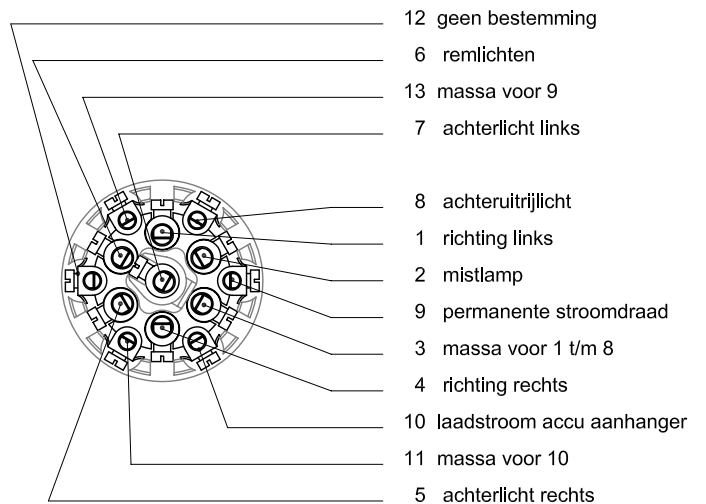

montagezijde

voorkant

Stekerven

Stekerbus

voorkant

montagezijde

stelsysteem Multicon Feder 13k