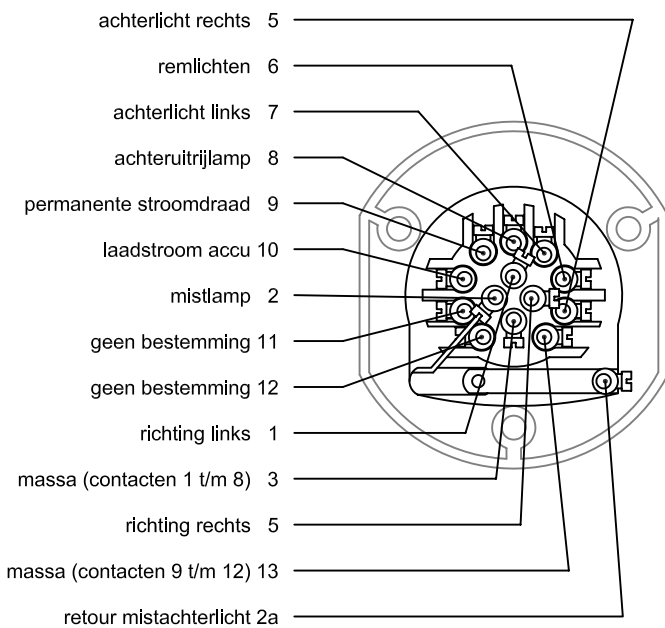

HELLA 7-polig

montagezijde

voorzijde

Stekerpenn Stekerbuis

voorzijde

montagezijde

HELLA 13 polig

stelsysteem West

montagezijde

voorkant

Stekerven

Stekerbus

voorkant

montagezijde

stelsysteem Multicon Feder 13k